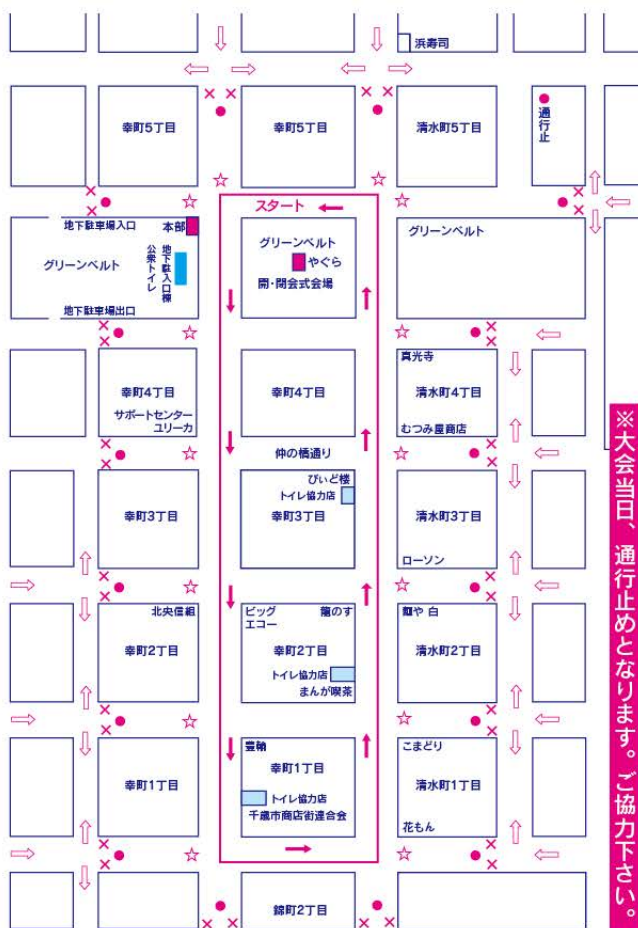

大会参加要項

- ●参加チームを募集しています
  当日の個人並びに自由参加者大歓迎です。どしどし踊りに参加して下さい。お待ちしております。
- ●各賞／★山車大賞…5万円 ★市長賞…5万円
  ★コスプレ賞…1万円
  ★その他仮装大賞 etc 用意しています。
- ●子供盆踊・千歳音頭／18:00～18:50
- ●受付／18:30～ ※団体の代表者の方は大会本部にて受付を必ず行って下さい。
- ●開会式／18:50予定
- ●市中パレード／開会式終了後
- ●表彰式・閉会式／20:45予定
- ●コース／参加人数により変更になることがあります。

右図参照▶

■申し込み先：
千歳商工会議所内
千歳市民夏まつり実行委員会事務局
電話 23-2175 (千歳市東雲町3丁目2-6)

※19:00から最終便までの間バス路線が一部変更になります。宜しくご協力下さい。

※大会当日、通行止めとなります。ご協力下さい。