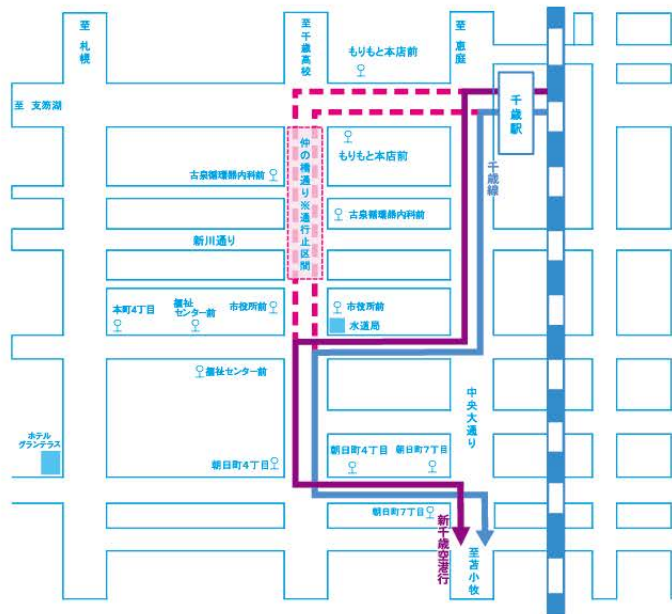

8月23日(金)は午後7時から最終便まで、千歳市民納涼盆踊り大会開催に伴い、下記のとおり**変更**になりますのでご協力下さい。

中央バス・あつまバス