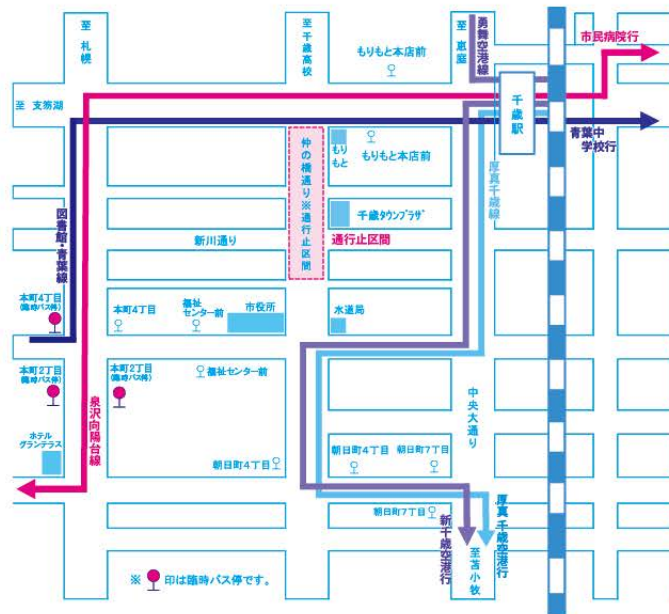

千歳相互バス・道南バス・十勝バス

バス路線の変更時間 **19時～最終便**

※イベント中止の場合は通常運行となります。