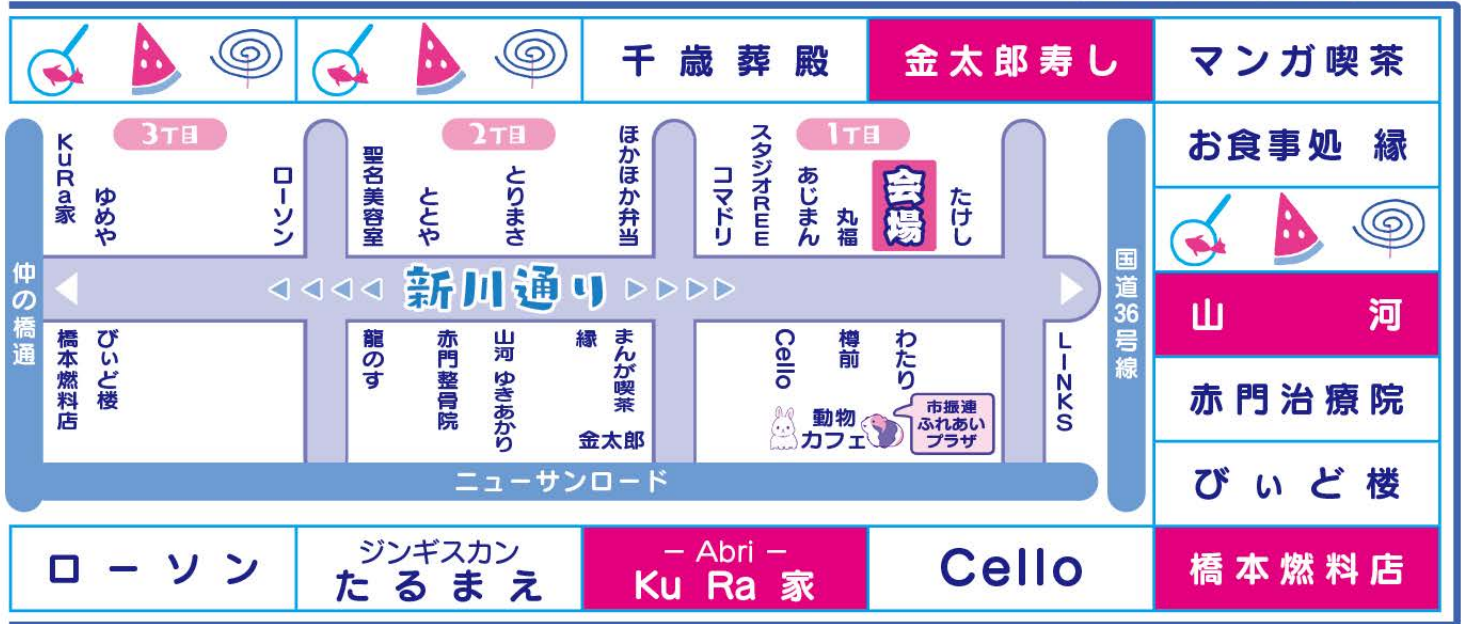

ホットフーズ

Now Life Hot Foods

早くて、安く、美味しいあったかいお弁当

ほかほか弁当 千歳店

千歳店 千歳市清水町2丁目

TEL(0123)23-4307 FAX23-4307

日本料理
ゆきあかり

山 河

sanga

日本料理
ゆきあかり